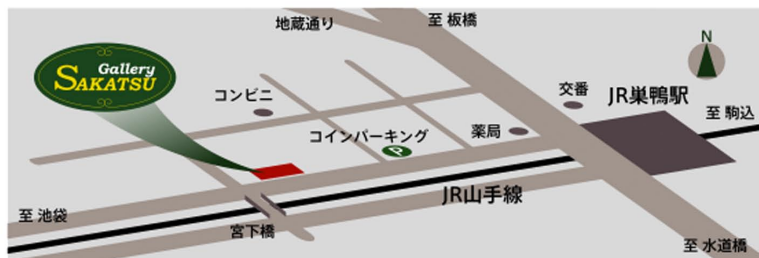

山尾比呂士 作品展

Yamao Hiroshi Exhibition
at Sakatsu gallery

20世紀初頭、約100年前の日本の街並みをジオラマ化。
新作も同時展示いたします。

<http://ezu.yh-aa.com>

2016年

7月2日(土)～
7月18日(月・祝)
(定休日：木曜日)

時間：10:30～19:00 入場無料

さかつうギャラリー