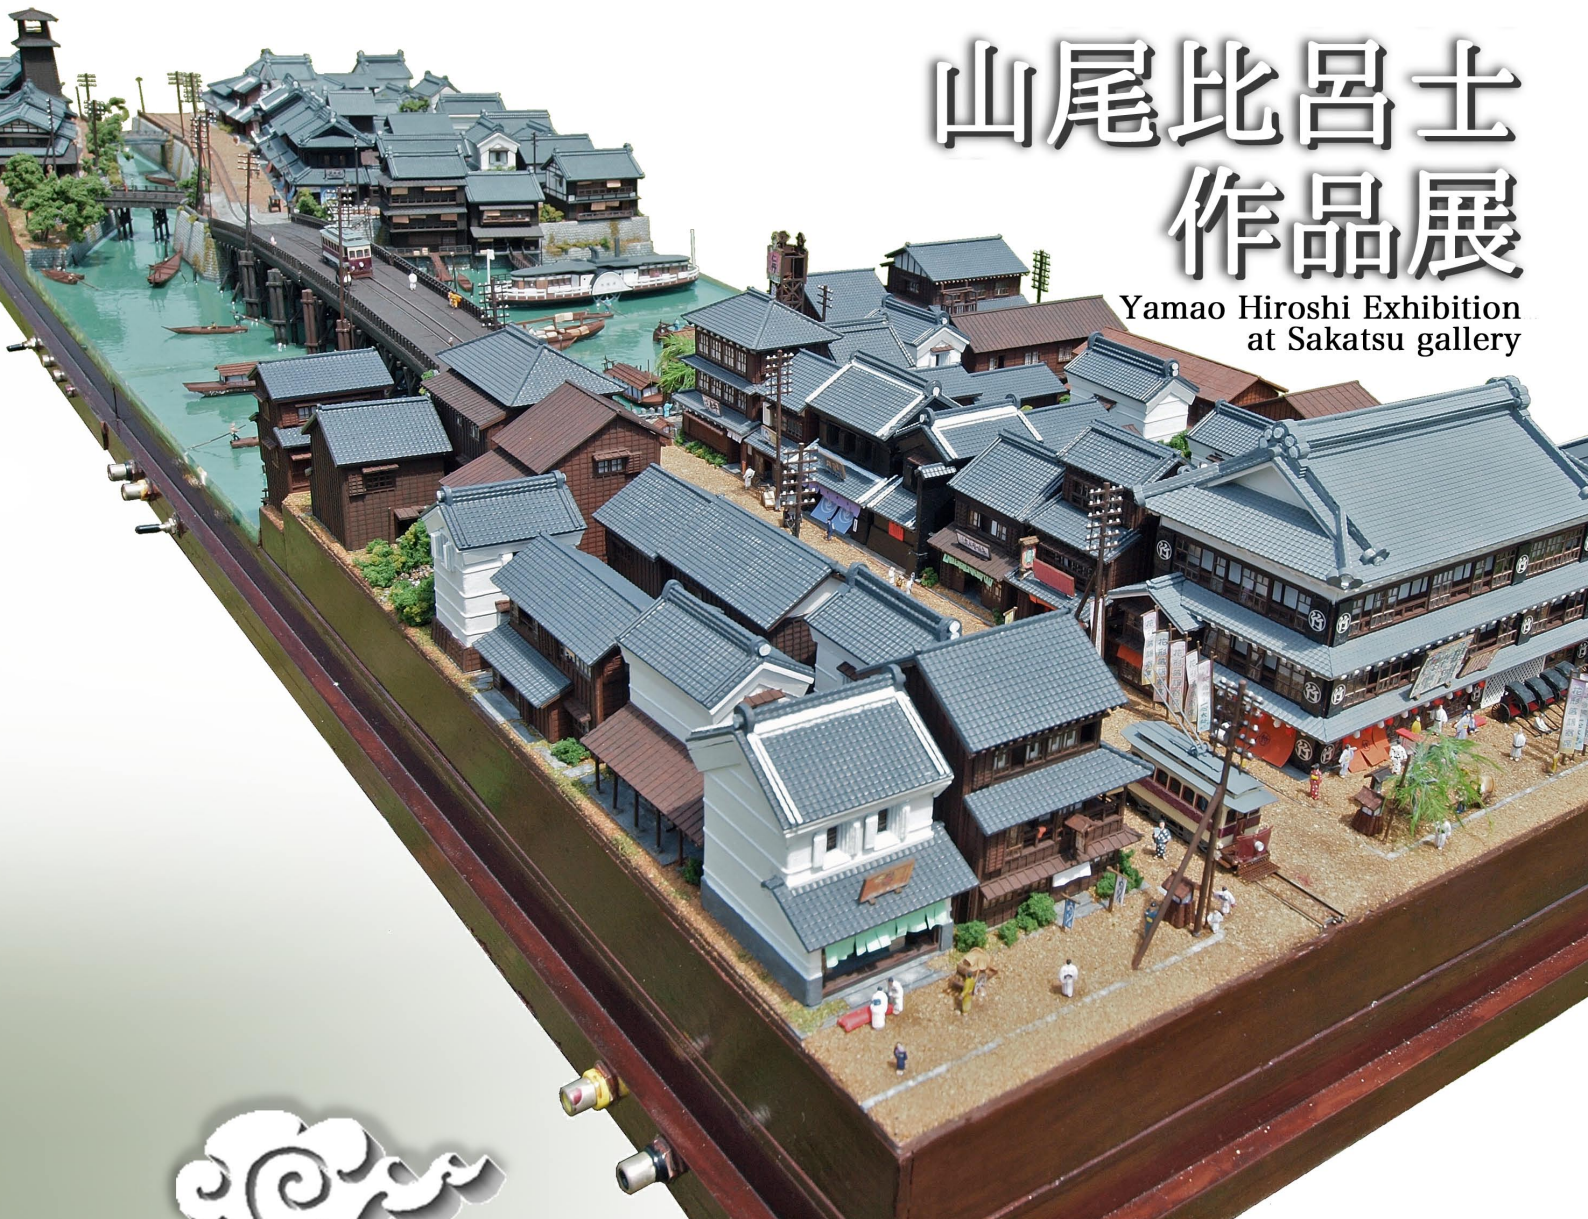

山尾比呂士 作品展

Yamao Hiroshi Exhibition
at Sakatsu gallery

20世紀初頭、約100年前の日本の街並みをジオラマ化。
新作も同時展示いたします。

<http://ezu.yh-aa.com>

2016年

7月2日(土)～
7月18日(月・祝)
(定休日：木曜日)

時間：10:30～19:00 入場無料

さかつうギャラリー